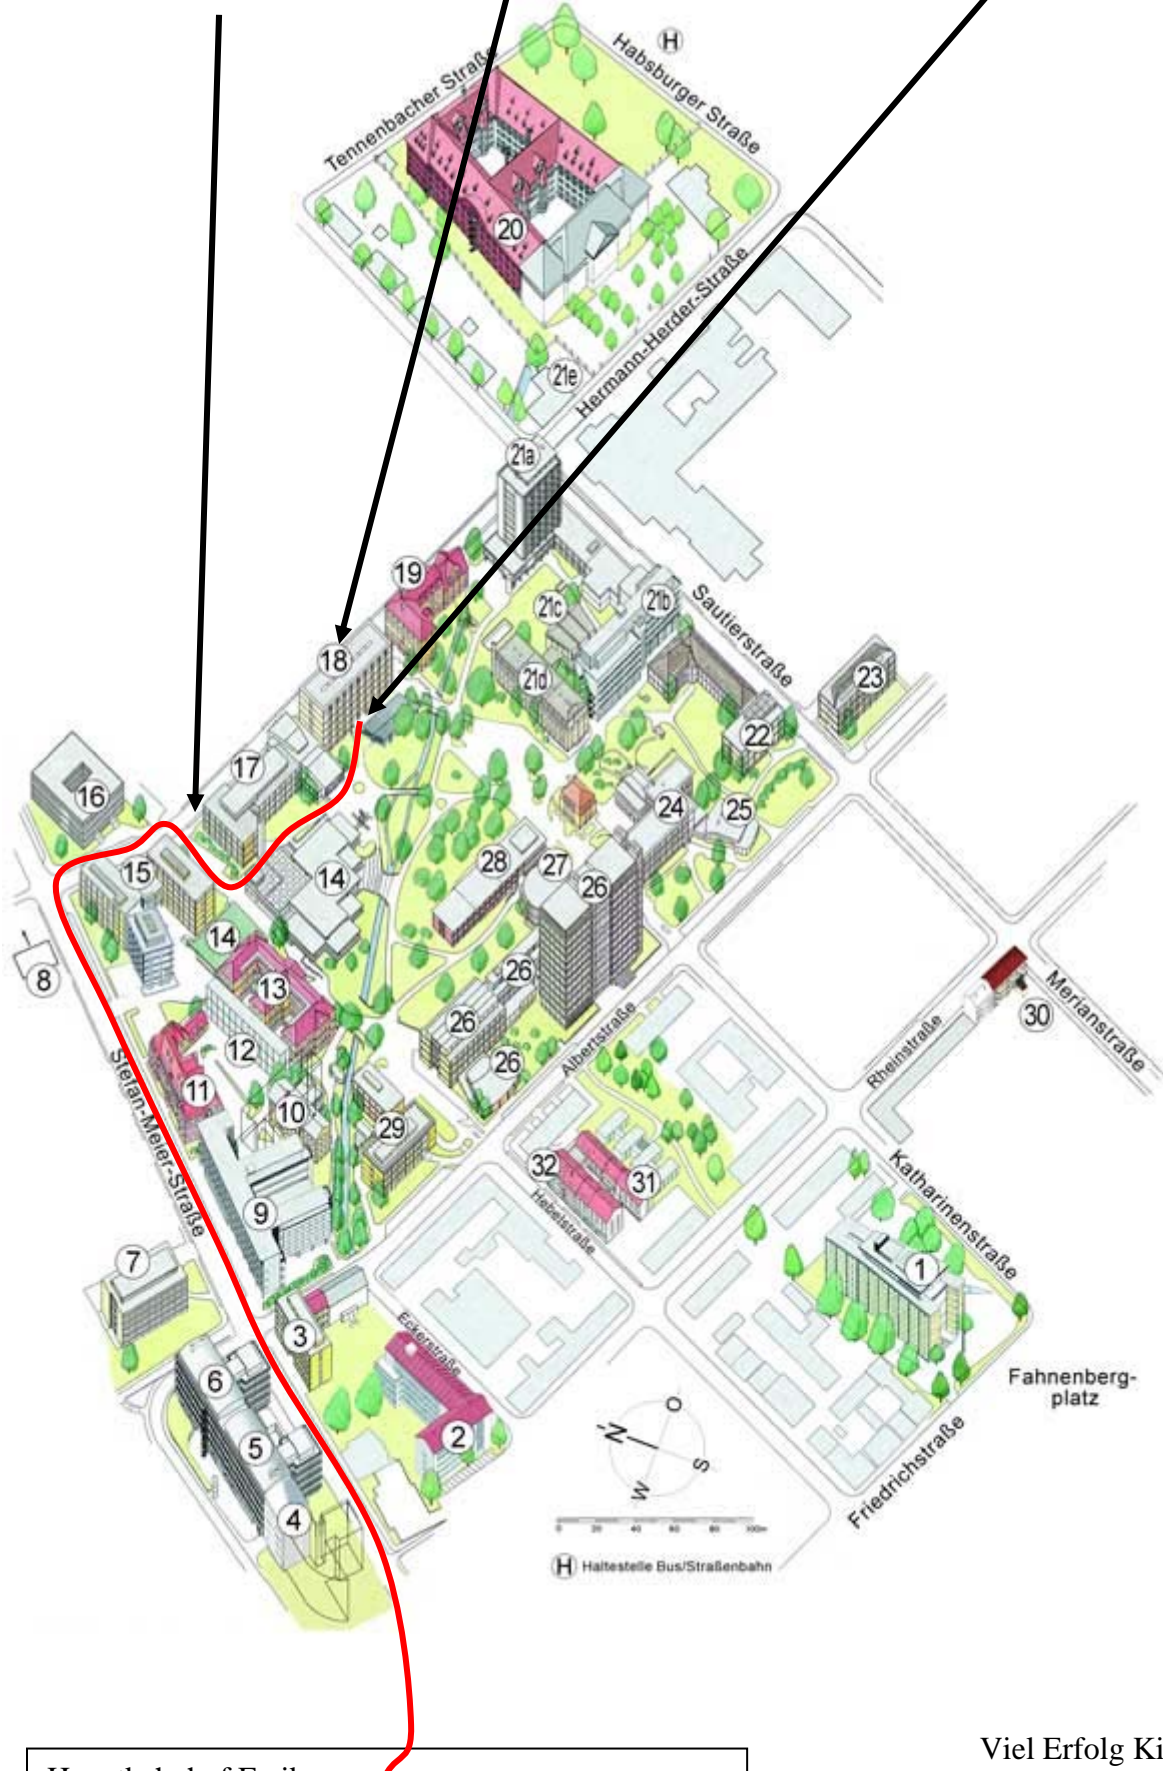

Anreisebeschreibung

zum Uni-Tag – Praktikum für Fortgeschrittene

Laborräume

**des Instituts für Biochemie und Molekularbiologie
der Universität Freiburg**
in der Hermann-Herder-Str. 7

siehe auch <http://www.biochemie.uni-freiburg.de/homede.htm>

Im **Institutsviertel** → gelber Bereich,
ca. 10 Gehminuten vom Hbf Freiburg entfernt.

Hermann-Herder-Str. 7 → im Plan Gebäude 18, wobei der Eingang auf der straßenabgewandten Seite liegt.

Hauptbahnhof Freiburg liegt etwa hier, Ausgang zur Stadt raus, dann links, der roten Linie folgen