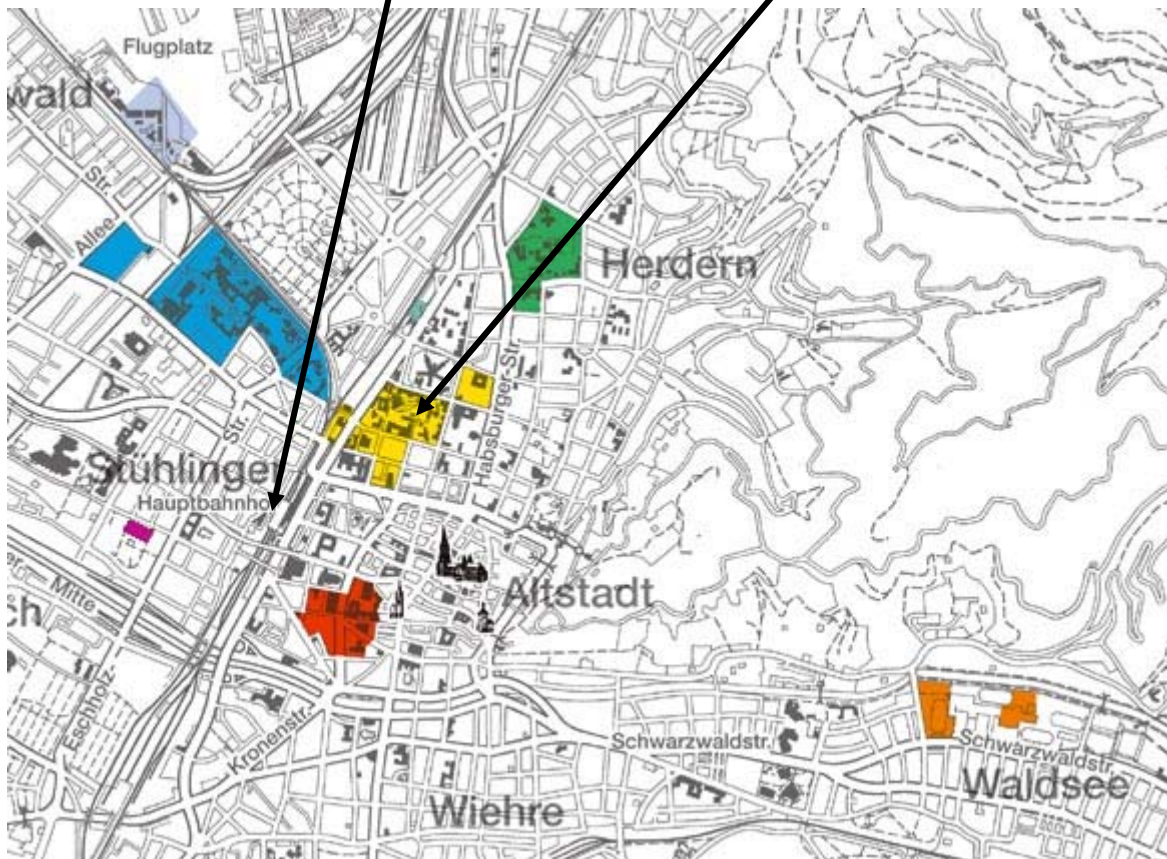

Anreisebeschreibung

zum Uni-Tag – Praktikum für Fortgeschrittene

Laborräume

**des Instituts für Biochemie und Molekularbiologie
der Universität Freiburg**
in der Hermann-Herder-Str. 7

siehe auch <http://www.biochemie.uni-freiburg.de/homede.htm>

Im **Institutsviertel** → gelber Bereich,
ca. 10 Gehminuten vom Hbf Freiburg entfernt.

Hermann-Herder-Str. 7 → im Plan Gebäude 18, wobei der Eingang auf der straßenabgewandten Seite liegt.

Hauptbahnhof Freiburg liegt etwa hier, Ausgang zur Stadt raus, dann links, der roten Linie folgen